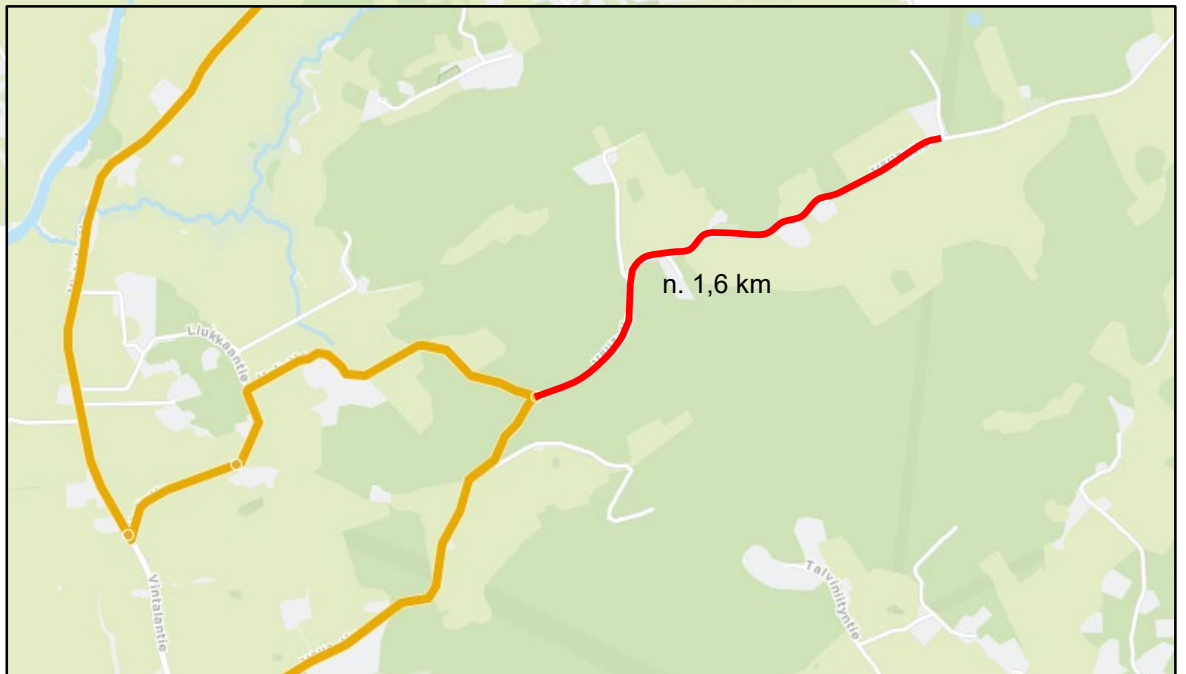

MUUTOKSET LIEDON SISÄISEEN  
JOUKKOLIIKENTEeseen 8.8.2024 ALKAEN  
LINJA L9

MUUTOKSET LIEDON SISÄISEEN  
JOUKKOLIIKENTEeseen 8.8.2024 ALKAEN  
LINJA L11

MUUTOKSET LIEDON SISÄISEEN  
JOUKKOLIIKENTEeseen 8.8.2024 ALKAEN  
LINJA L11 / L12