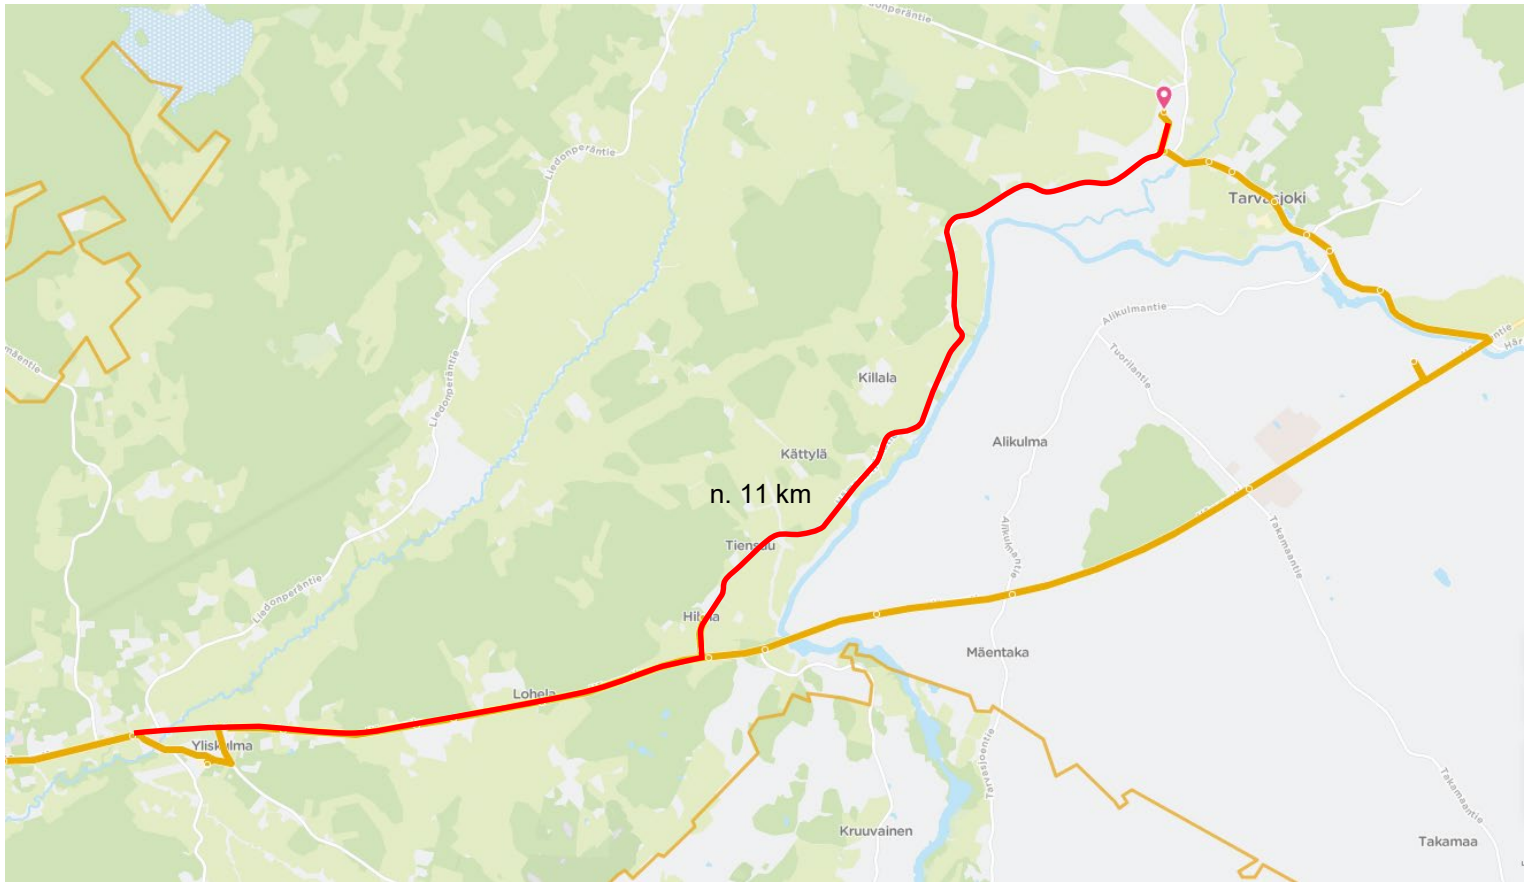

MUUTOKSET LIEDON SISÄISEEN  
JOUKKOLIIKENTEeseen 8.8.2024 ALKAEN  
LINJA L9

MUUTOKSET LIEDON SISÄISEEN  
JOUKKOLIIKENTEeseen 8.8.2024 ALKAEN  
LINJA L11

MUUTOKSET LIEDON SISÄISEEN  
JOUKKOLIIKENTEeseen 8.8.2024 ALKAEN  
LINJA L11 / L12