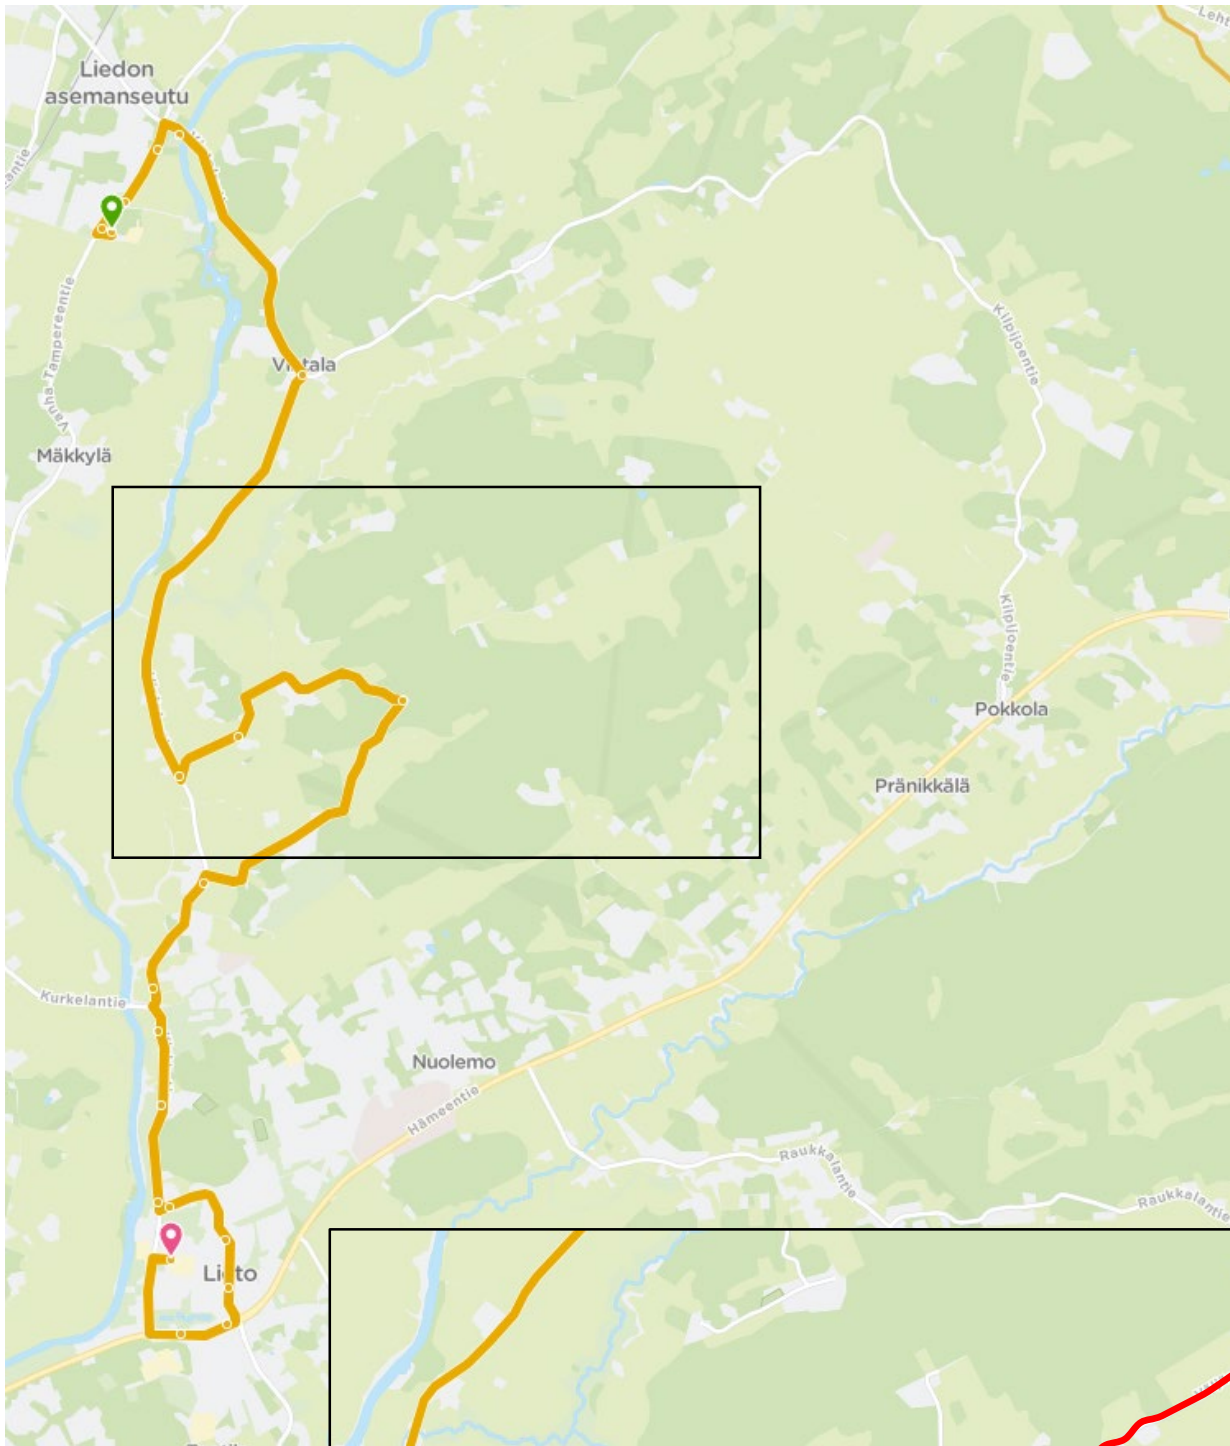

MUUTOKSET LIEDON SISÄISEEN  
JOUKKOLIIKENTEeseen 8.8.2024 ALKAEN  
LINJA L9

MUUTOKSET LIEDON SISÄISEEN  
JOUKKOLIIKENTEeseen 8.8.2024 ALKAEN  
LINJA L11

MUUTOKSET LIEDON SISÄISEEN  
JOUKKOLIIKENTEeseen 8.8.2024 ALKAEN  
LINJA L11 / L12