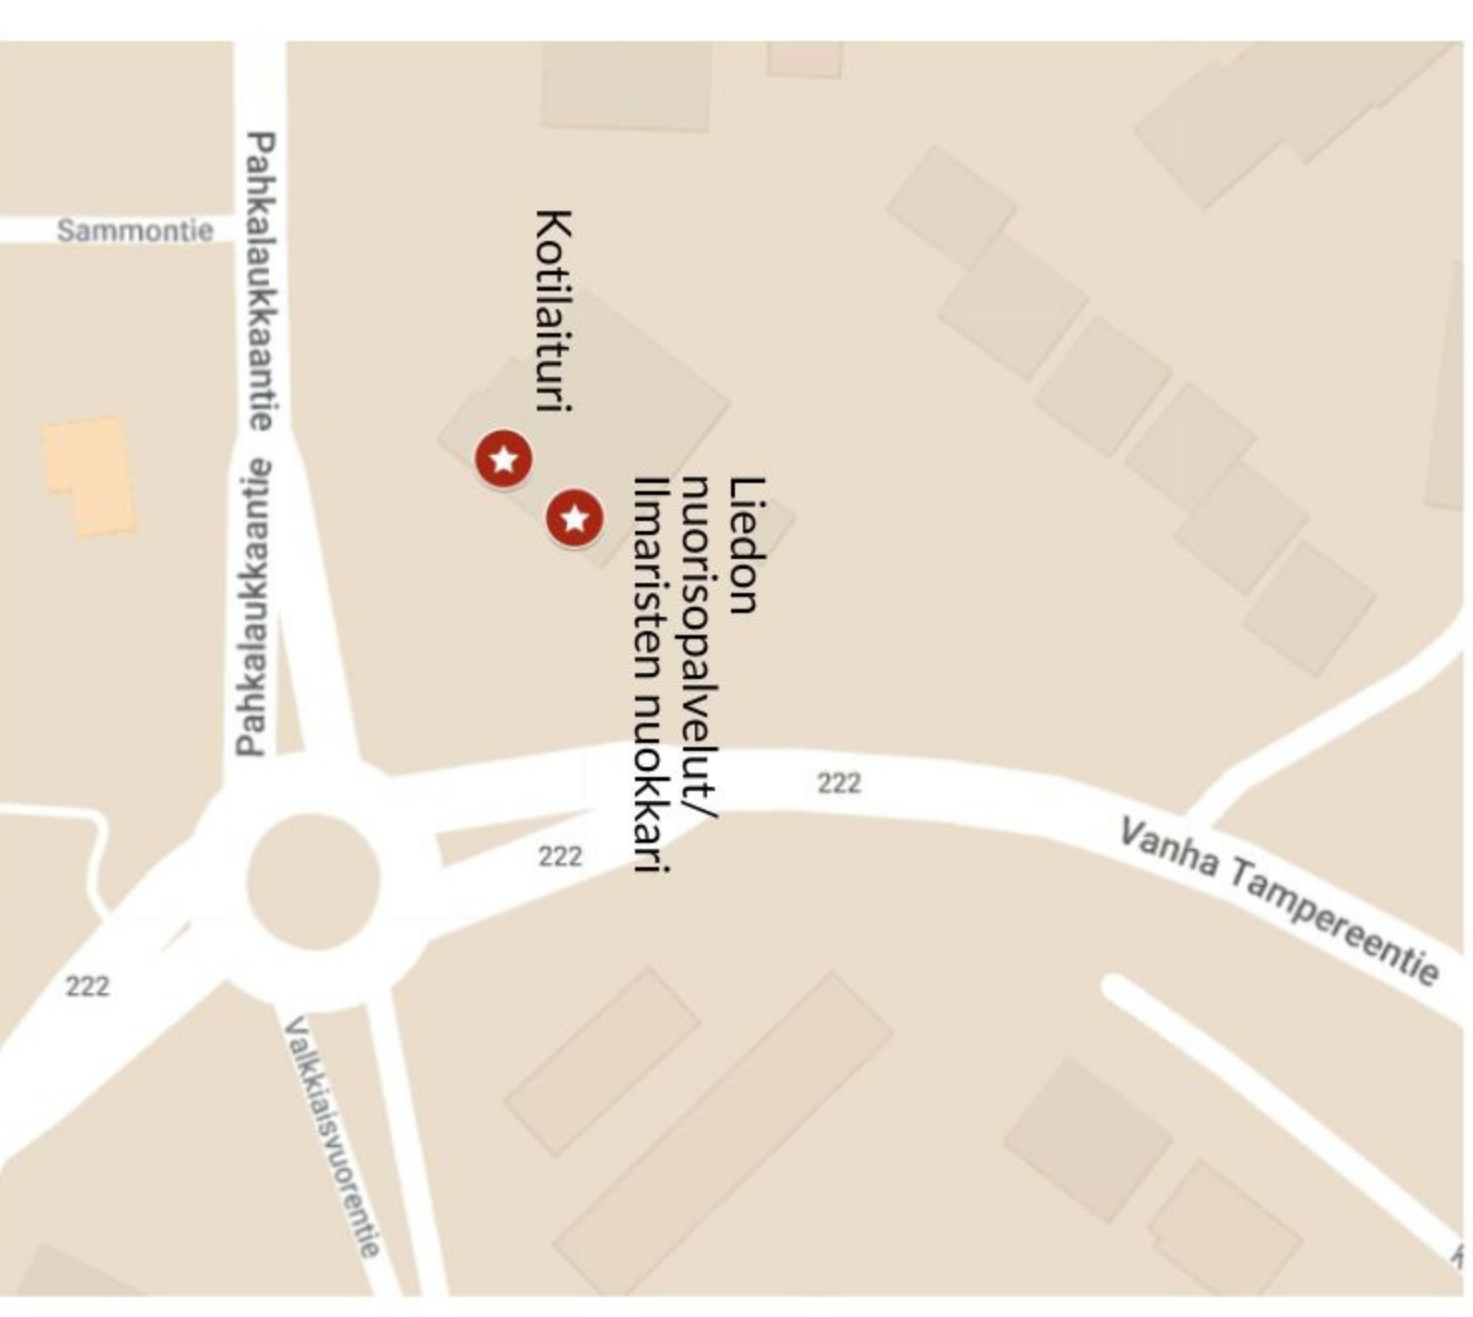

Lisäinfoa:

lieto.fi/liedonjoulu

ILMARINEN:

**Liedon nuorisopalvelut/
Ilmaristen nuokkari
Pahkalaukkaantie 1**

**Kotilaituri
Pahkalaukkaantie 1**

TARVASJOKI:

**Liedon nuorisopalvelut/
Tarvasjoen nuokkari
Hämmeen Härkätie 753**

LIEDON ASEMA:

Tammentuvan päiväkoti
Elotie 23

Pahkamäen esiopetus
Vanha Tampereentie 1605

Pahkamäen koulu
Vanha Tampereentie 1605

Pahkamäen iltapäiväkerho
Vanha Tampereentie 1605