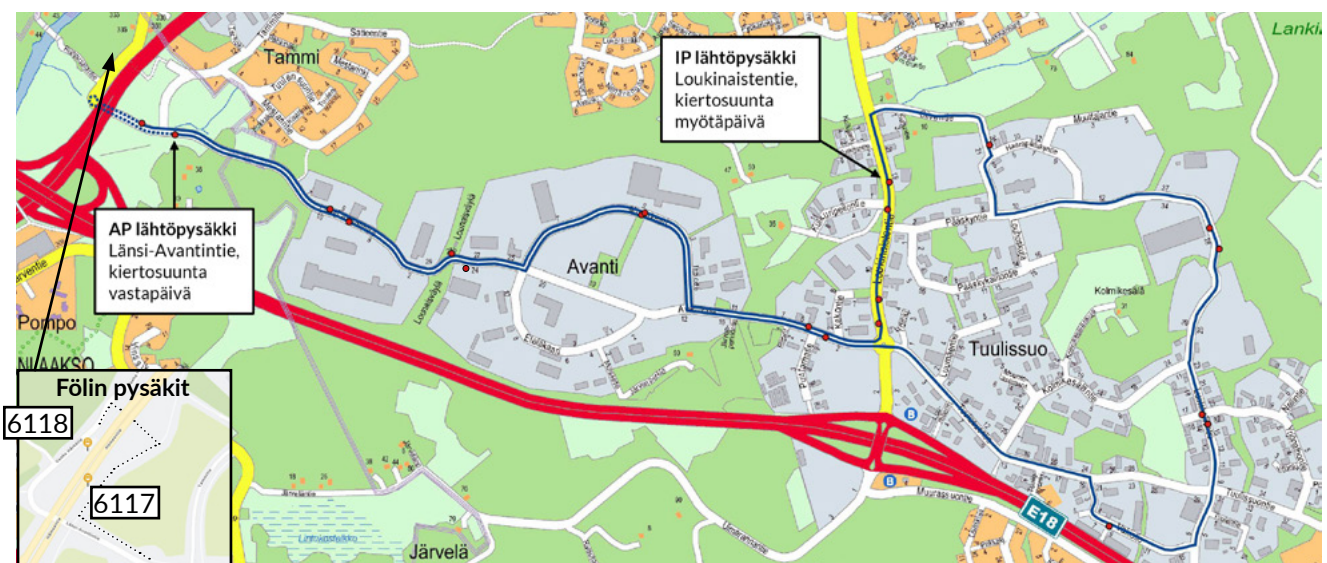

Avantin Liikenne

AIKATAULU 3.4.-

AAMU

Turku - Lieto Lähtö Kauppatorilta	6117 Tammi	Avantin Liikenteen lähtö Länsi-Avantintien alku
05:00	05:14	05:20
05:37	05:51	05:55
06:12	06:26	06:30
06:42	06:56	07:00
07:12	07:26	07:30
07:32	07:46	07:55
07:47	08:01	
07:52	08:06	08:20
08:12	08:26	
08:32	08:46	08:50

ILTAPÄIVÄ

Ajoaika: Kulkuripellontie - Länsi-Avantintie 15min

Lieto - Turku Lähtö Nuolemolta	6118 Tammi	Avantin Liikenteen lähtö Kulkuripellontie 5239
15:31	15:46	15:10
15:51	16:06	15:35
16:13	16:28	16:00
16:35	16:50	16:25
16:55	17:10	16:50
17:15	17:30	
17:35	17:50	17:15
17:55	18:10	17:40
18:25	18:37	18:05

Avantin sisäinen liikenne on käyttäjille maksuton. Liikennöinnin hoitaa Liikenne Vesma Oy ja reittiä ajetaan pikkubusseilla, jotka tunnistaa Avantin Liikenne -tekstistä.